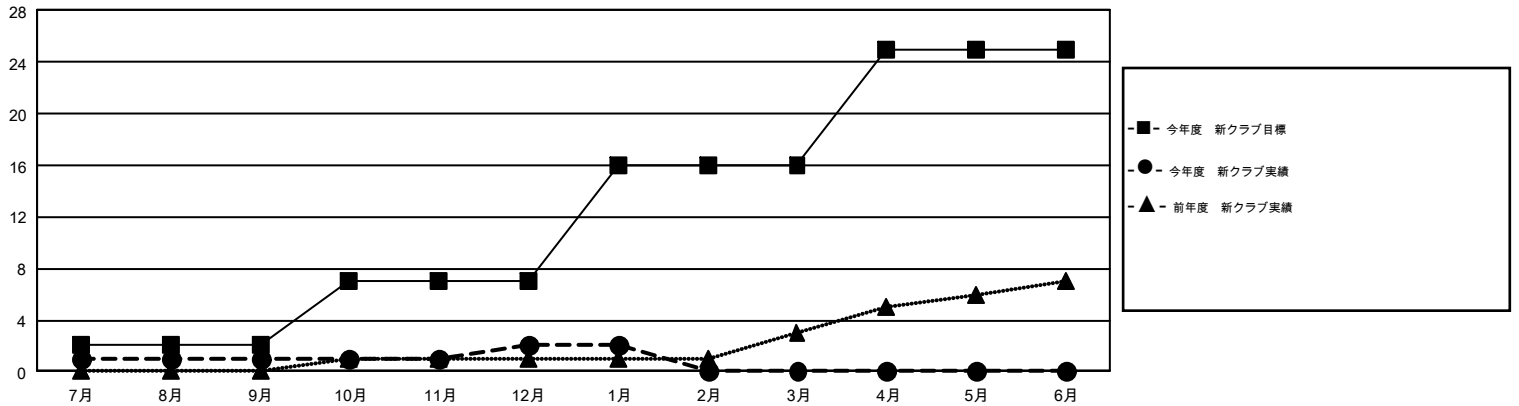

GMT MONTHLY MEMBERSHIP PROGRESS REPORT

Results as of: 1/31/2017

GMT Constitutional Area 5-Jap, Group C

GMT: MASAYOSHI MARUYAMA

地区に属さない地域のクラブは、このレポートに含まれていません。

クラブ				名			
結果: 2016-2017				結果: 2016-2017			
四半期	新クラブ目標	新クラブ	解散クラブ	四半期	新会員 (再入会と転入を含めない) 純増目標	新会員 (再入会と転入を含めない) 実際	退会者 (転籍を含む) 実際
7月/8月/9月	2	1	9	7月/8月/9月	2,329	2,050	1,201
10月/11月/12月	5	1	1	10月/11月/12月	1,631	1,026	1,392
1月/2月/3月	9	0	0	1月/2月/3月	1,733	510	328
4月/5月/6月	9	0	0	4月/5月/6月	681	0	0

新クラブ目標及び実績累計

会員目標及び実績累計

解散クラブ: 10	1,175 CLUBS OF 1,697 一名以上の新会員を登録	男女別	
退会者		男性	53,860 (74.38%)
物故会員 300	会員累計データを見るには、 ここをクリック	女性	18,548 (25.62%)
クラブ解散 39		世帯主/家族会員合計	29,561
その他 2,582		国際会費半額の家族会員	16,415
合計 2,921			