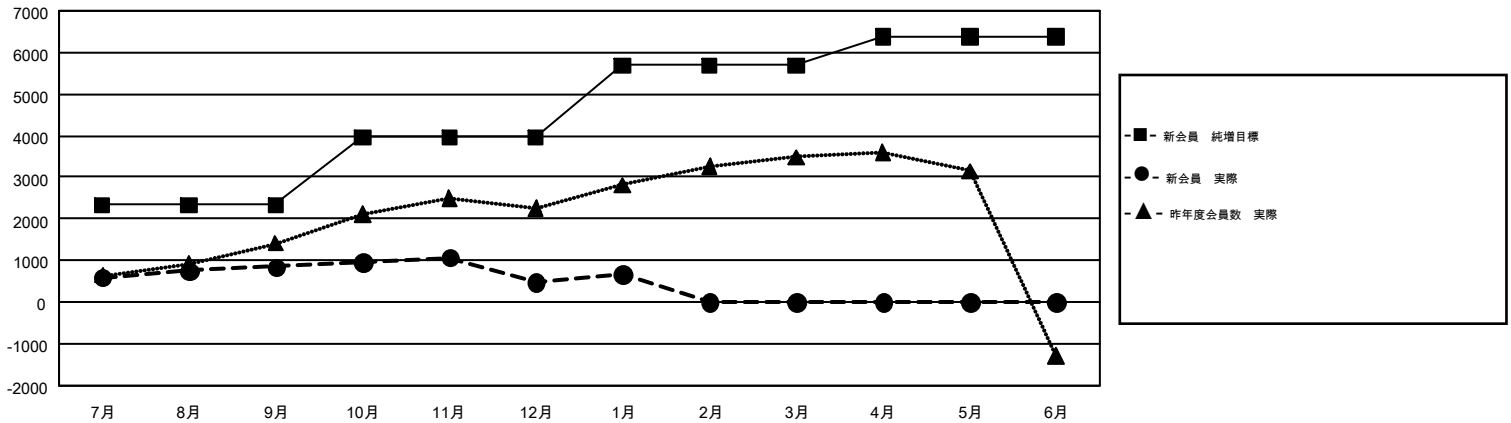

GMT MONTHLY MEMBERSHIP PROGRESS REPORT

Results as of: 1/31/2017

GMT Constitutional Area 5-Jap, Group C

GMT: MASAYOSHI MARUYAMA

地区に属さない地域のクラブは、このレポートに含まれていません。

クラブ				名			
結果: 2016-2017				結果: 2016-2017			
四半期	新クラブ目標	新クラブ	解散クラブ	四半期	新会員 (再入会と転入を含めない) 純増目標	新会員 (再入会と転入を含めない) 実際	退会者 (転籍を含む) 実際
7月/8月/9月	2	1	9	7月/8月/9月	2,329	2,050	1,201
10月/11月/12月	5	1	1	10月/11月/12月	1,631	1,026	1,392
1月/2月/3月	9	0	0	1月/2月/3月	1,733	510	328
4月/5月/6月	9	0	0	4月/5月/6月	681	0	0

新クラブ目標及び実績累計

会員目標及び実績累計

解散クラブ: 10	1,175 CLUBS OF 1,697 一名以上の新会員を登録	男女別	
退会者		男性	53,860 (74.38%)
物故会員 300	会員累計データを見るには、 ここをクリック	女性	18,548 (25.62%)
クラブ解散 39		世帯主/家族会員合計	29,561
その他 2,582		国際会費半額の家族会員	16,415
合計 2,921			